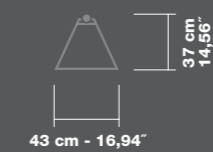

TAURO

Basic measures
Medidas básicas

Chairs
Sillas

3150 / 3151 / 3152

3155 / 3156 / 3157

3180

3170 / 3171 / 3172

3181

3175 / 3176 / 3177

3182

3190 / 3191 / 3192 / 3193

3183