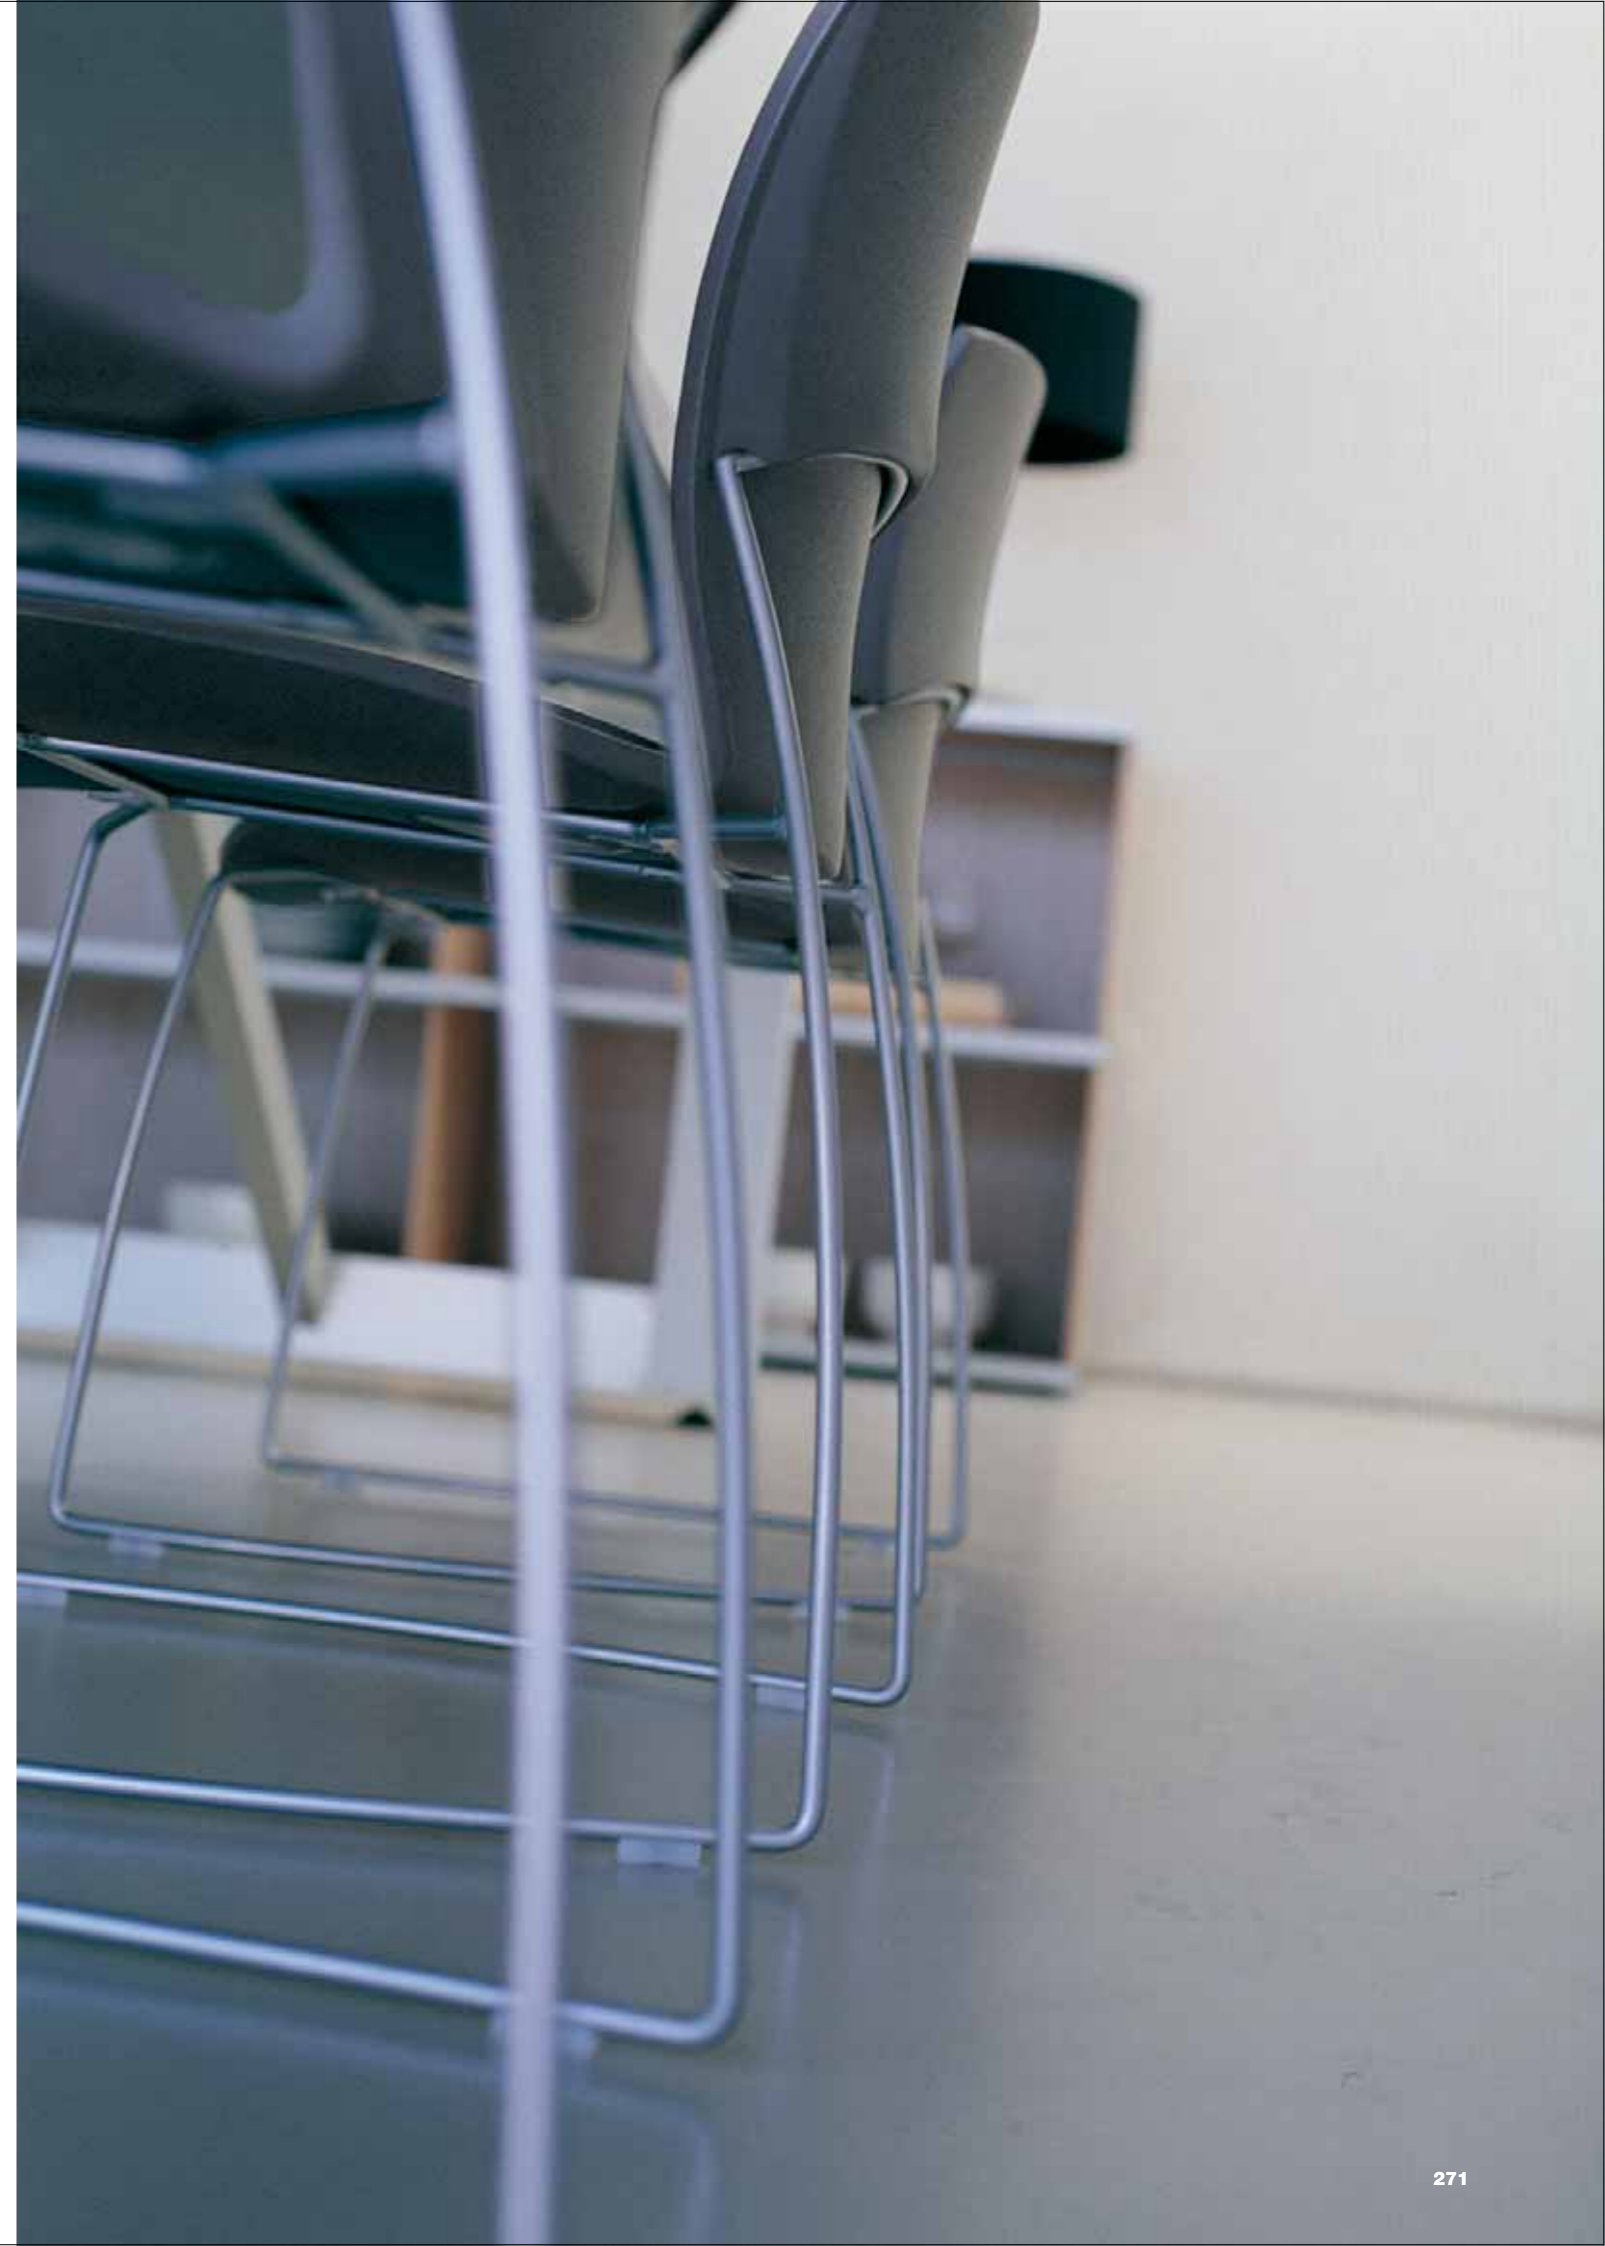

TAURO is a chair collection the soft involving, simples and neat forms. The simples lines give TAURO an elegant shape with a contemporary aesthetics winking at old-fashioned artistic, cultural and sentimental concepts. All this makes of TAURO a timeless chair.

TAURO es una silla de formas suaves y envolventes y de líneas simples y definidas que configuran un conjunto elegante silueta. La silla TAURO combina una estética contemporánea con ciertos guiños del pasado, evocadores de aspectos artísticos, culturales y sentimentales, dotando a esta silla de un marcado carácter atemporal.

Design by Carlos Martínez