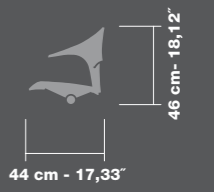

3175 / 3176 / 3177