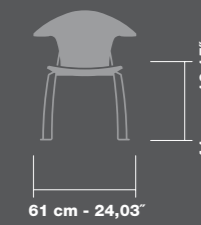

# TAURO

Basic measures  
Medidas básicas

Chairs  
Sillas

3150 / 3151 / 3152

3155 / 3156 / 3157

3180

3170 / 3171 / 3172

3181