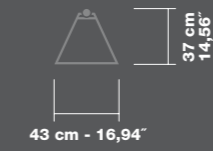

# TAURO

Basic measures  
Medidas básicas

Chairs  
Sillas

3150 / 3151 / 3152

3155 / 3156 / 3157

3180

3170 / 3171 / 3172

3181