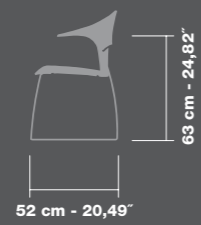

# TAURO

Basic measures  
Medidas básicas

Chairs  
Sillas

3150 / 3151 / 3152

3155 / 3156 / 3157

3180

3170 / 3171 / 3172

3181