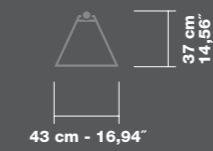

TAURO

Basic measures
Medidas básicas

Chairs
Sillas

3150 / 3151 / 3152

3155 / 3156 / 3157

3180

3170 / 3171 / 3172

3181

3175 / 3176 / 3177

3182

3190 / 3191 / 3192 / 3193

3183