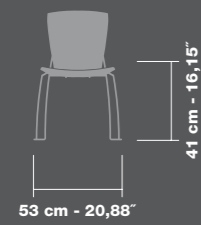

# TAURO

Basic measures  
Medidas básicas

Chairs  
Sillas

3150 / 3151 / 3152

3155 / 3156 / 3157

3180

3170 / 3171 / 3172

3181