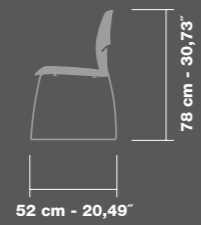

# TAURO

Basic measures  
Medidas básicas

Chairs  
Sillas

3150 / 3151 / 3152

3155 / 3156 / 3157

3180

3170 / 3171 / 3172

3181