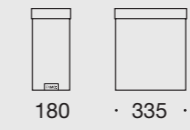

Papeleira rectangular
Papeler rectangular
Corbeille à papier rectangulaire
Flat wastepaper basket