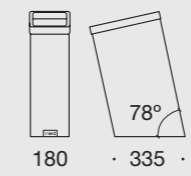

**Sky**

Design: Jean Louis Iratzoki

Papeleira rectangular  
Papeler rectangular  
Corbeille à papier rectangulaire  
Flat wastepaper basket

Papeleira inclinada  
Papeler inclinada  
Corbeille à papier incliné  
Inclined wastepaper basket