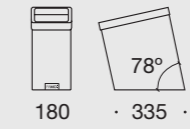

**Sky**

Design: Jean Louis Iratzoki

Papeleira rectangular  
Papeler rectangular  
Corbeille à papier rectangulaire  
Flat wastepaper basket

Papeleira inclinada  
Papeler inclinada  
Corbeille à papier incliné  
Inclined wastepaper basket