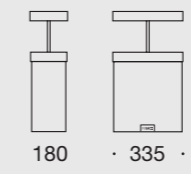

Porta guarda-chuva
Paraguero
Porte-parapluie
Umbrella stand