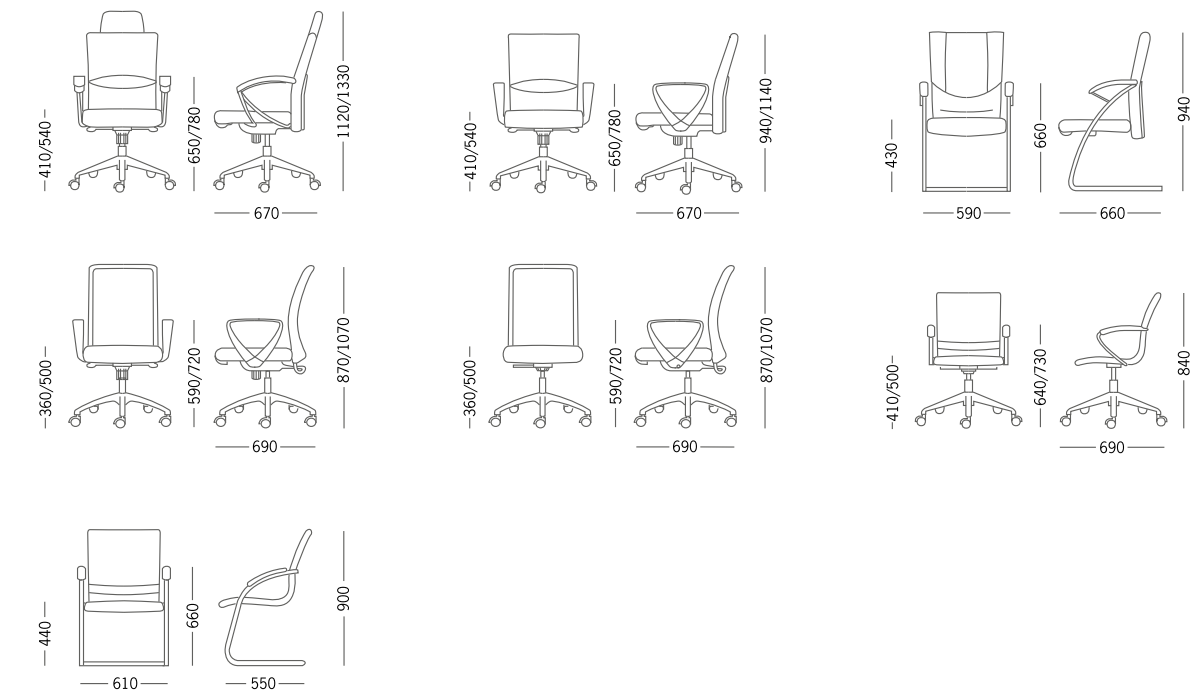

MARTINAZENTOL
PHOTOGRAPHY

Série Gemini: Programa de cadeiras de direcção e operativas.

Gemini program: Range of executive and office chairs.

Serie Gemini: Programa de sillas de dirección y operativas.

Série Gemini: Ligne de fauteuils de direction et de bureau.